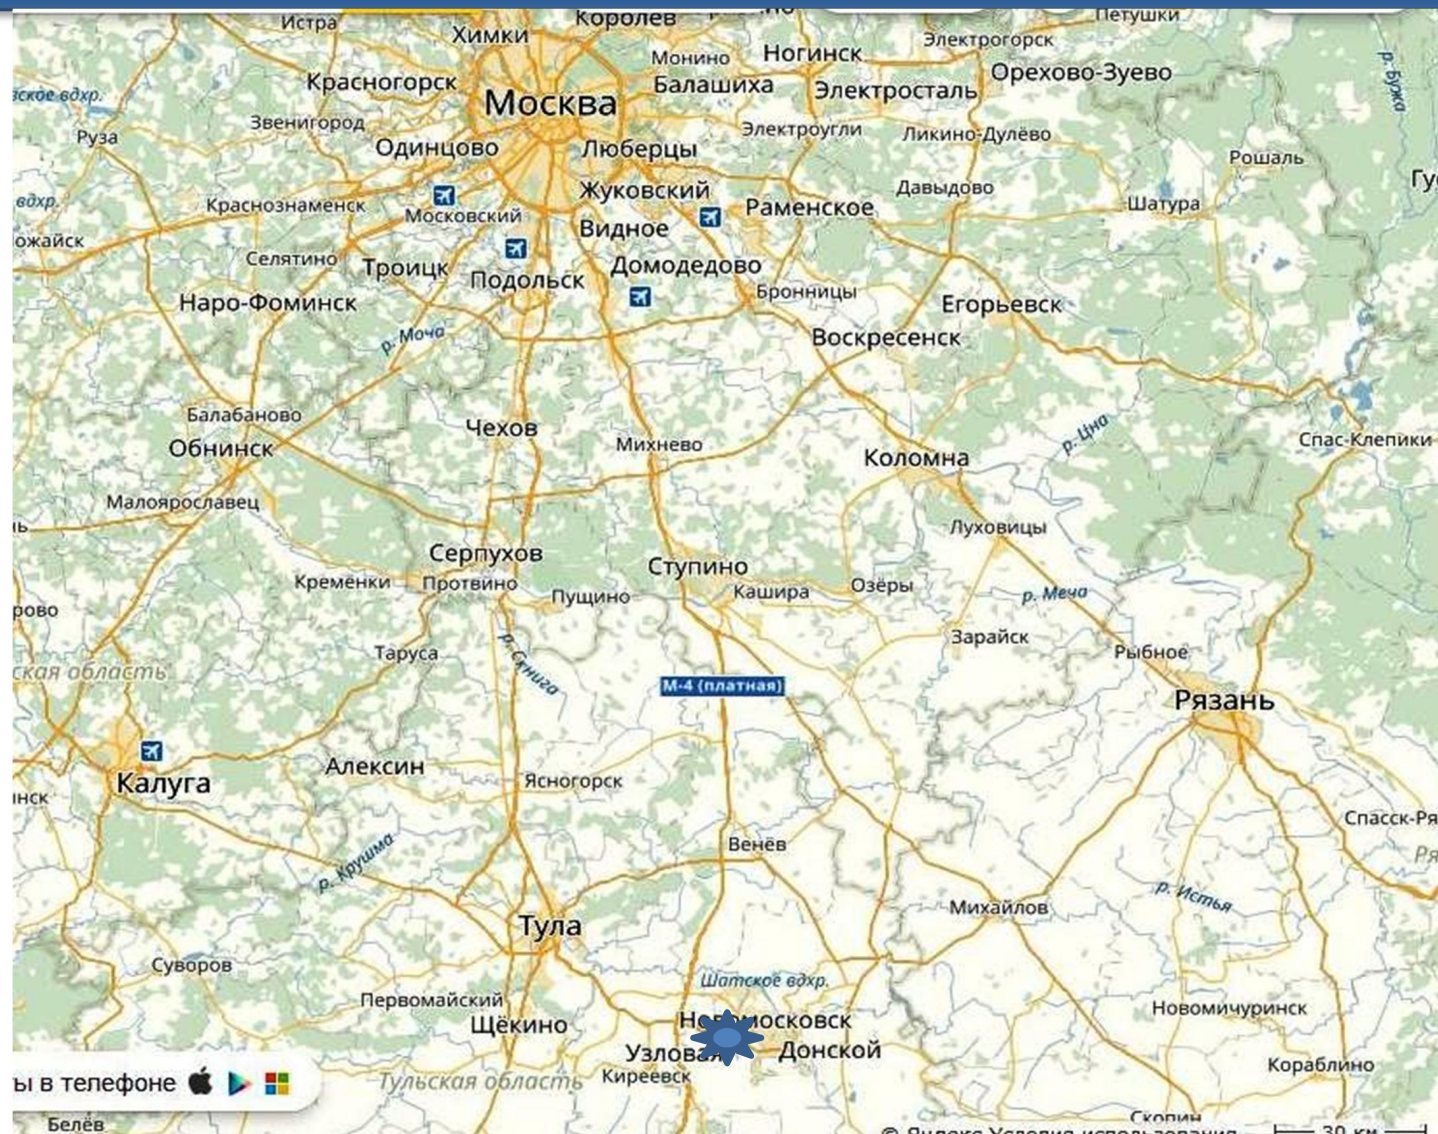

Территориальное расположение

Производственно - складской комплекс
свободного назначения

С общей площадью
строений 2874 м²

и земельным участком
площадью 3.29 га.

Адрес объекта:
Тульская область,
г.Узловая,
ул.Дубовская,д.15

Направление: трасса
Москва-Дон (М4)

180 км от МКАД,

12км от трассы М-4,

70 км от трассы М-2.

Все авто грузоперевозки
из Турции возможны
только через трассы М-2
и М-4.